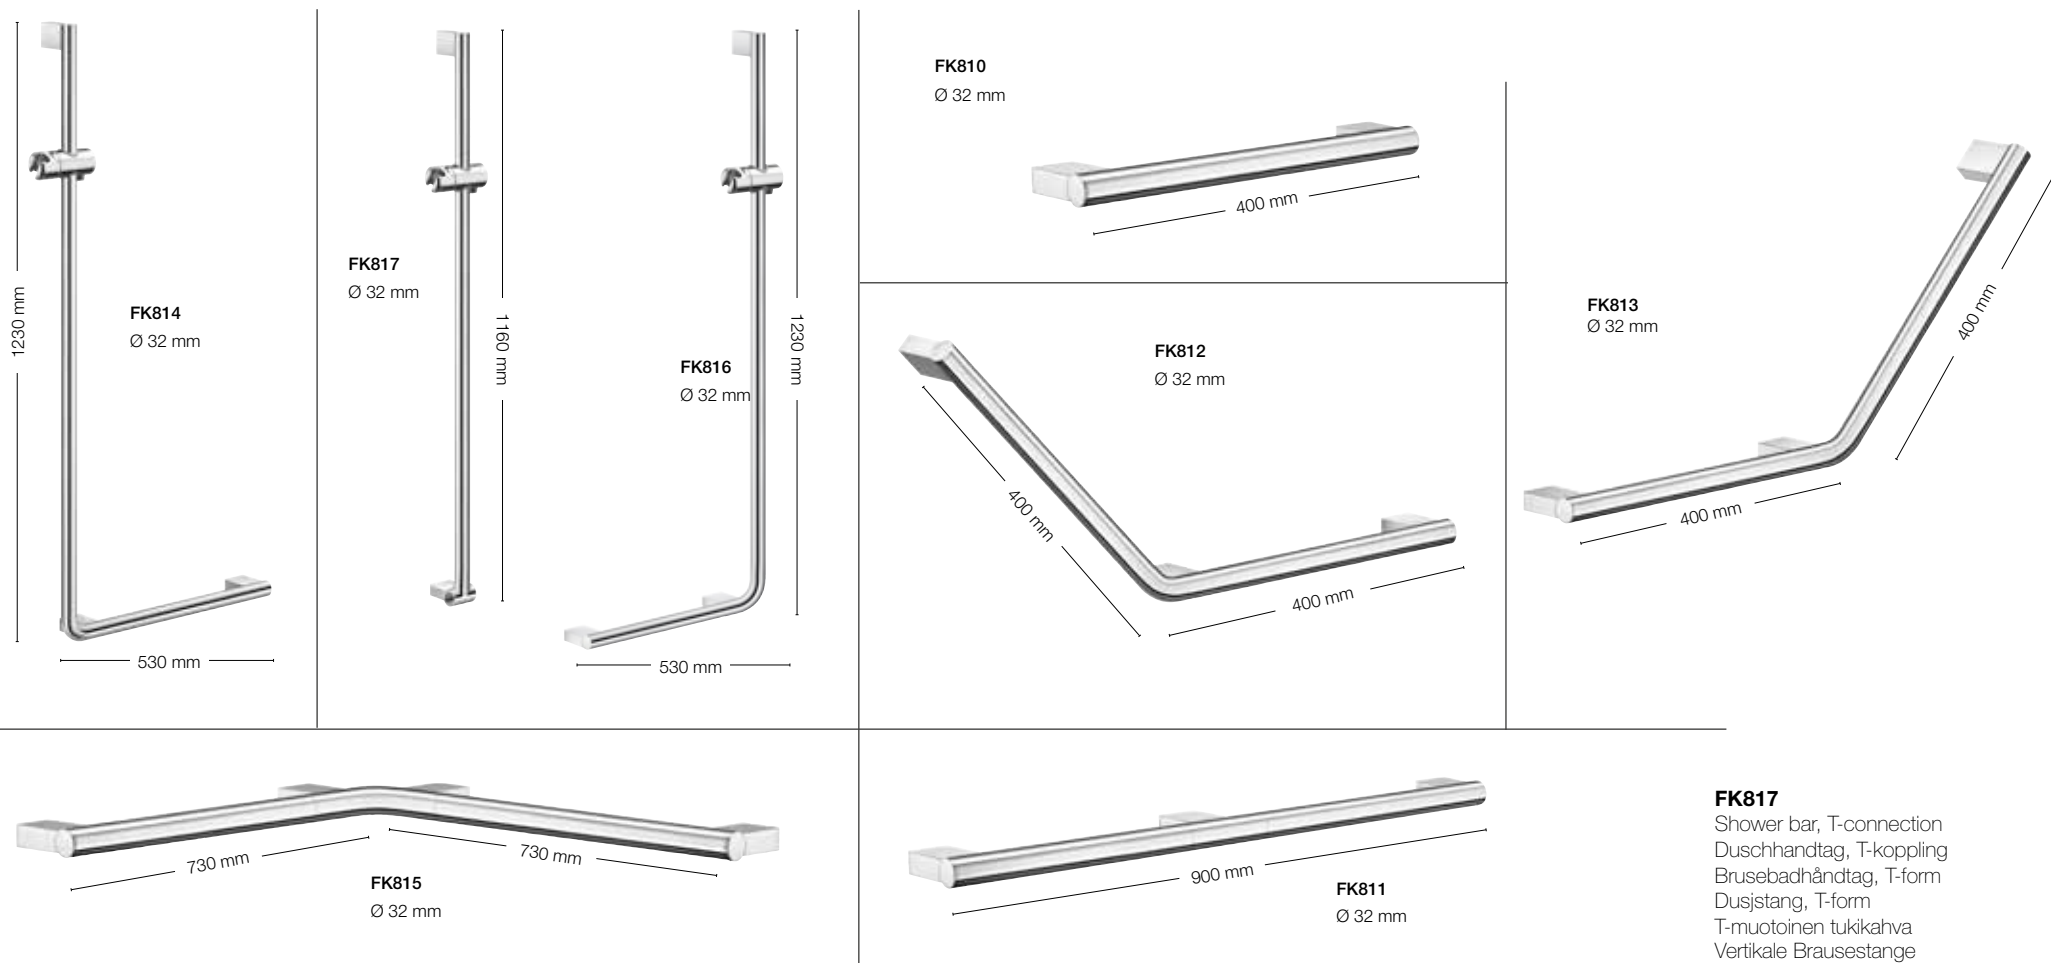

LIVING | GRAB BAR SOLUTIONS | HALTEGRIFF-KOMPLETTSETS

Grab Bar Solutions ready to use / Badrumshandtag klara att användas / Badekarsgreb klar til brug / Badekarhåndtak klar til bruk / Käyttövalmiit tukikahvaratkaisut / Haltegriff-Komplettsets

LOAD
CAPACITY

FLEXIBLE
SYSTEM

PARTS

FK810
Single grab bar
Badkarshandtag
Badekarsgreb
Badekarhåndtak
Tukikahva
Haltegriff

FK811
Double grab bar
Dubbelt badkarshandtag
Dobbelt badekarsgreb
Badekarhåndtak
Kaksoistukikahva
Haltegriff

FK812
V-shaped grab bar, left
V-format badkarshandtag, vänster
V-format badekarsgreb, venster
V-format badekarhåndtak, venstre
V-muotoinen tukikahva, vasen
V-förmiger Haltegriff, links

FK813
V-shaped grab bar, right
V-format badkarshandtag, höger
V-format badekarsgreb, høyre
V-format badekarhåndtak, høyre
V-muotoinen tukikahva, oikea
V-förmiger Haltegriff, rechts

FK814
L-shaped shower bar, left
L-format duschhandtag, vänster
L-format brusebadhåndtag, venster
L-format dusjstang, venstre
L-muotoinen tukikahva, vasen
Brausestange links- Verlängerung
nach rechts

FK815
Corner grab bar
Badkarhandtag för hörn
Badekarsgreb til hjørne
Badekarhåndtak for hjørne
Tukikahva kulmamalli
Haltegriff 90 Grad Winkelset

FK816
L-shaped shower bar, right
L-format duschhandtag, höger
L-format brusebadhåndtag, høyre
L-format dusjstang, høyre
L-muotoinen tukikahva, oikea
Brausestange rechts- Verlängerung
nach links

FK817
Shower bar, T-connection
Duschhandtag, T-koppling
Brusebadhåndtag, T-form
Dusjstang, T-form
T-muotoinen tukikahva
Vertikale Brausestange