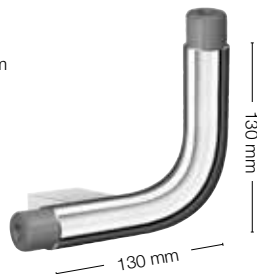

FK831

Ø 32 mm