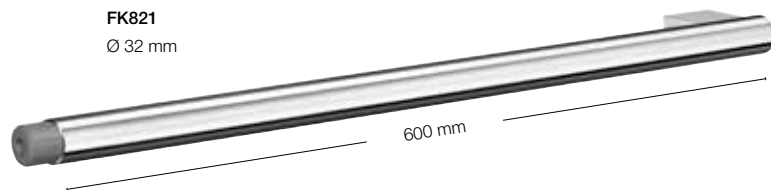

Ø 32 mm

FK834

Ø 32 mm

FK820

Fixing point
Fixeringspunkt
Fixing point
Monteringspunkt
Tukikahva
Verlängerung 40 cm

FK821

Fixing point
Fixeringspunkt
Fixing point
Monteringspunkt
Tukikahva
Verlängerung 60 cm

FK830