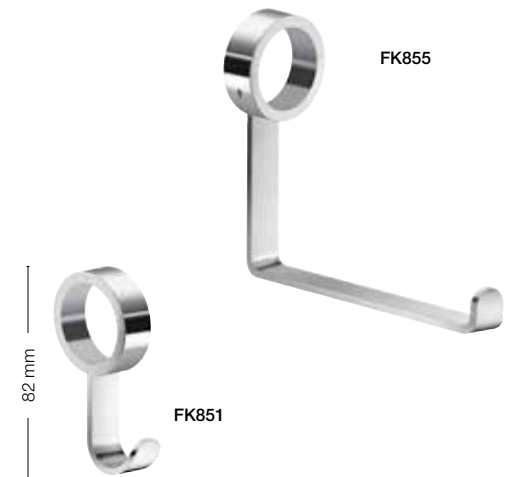

FK841

Footrest, corner
Fotstöd, hörn
Fodstøtte, hjørne
Fotstøtte, hjørne
Jalkatuki, kulmamalli
Fußstütze-Eckversion

Max 150 kg

FK841

LIVING | BATHROOM ACCESSORIES

FK850

FK850

Bathroom Shelf for Grab Bar
Hylla för badkarshandtag
Hylde til badekarsgreb
Hylle til badekarhåndtak
Sarjan kanssa yhteensopiva hyllä
Ablage für LIVING Haltegriffsystem

FK856

FK856

Basket for LIVING Shower riser rail
Duschkorg för LIVING badkarshandtag
Kurv til LIVING brusestang
Kurv til LIVING dusjstang
Sarjaan kanssa yhteensopiva suihkukori
Duschkorb für die Brausestange

FK851

Hook for Grab Bar
Krok för badkarshandtag
Krog til badekarsgreb
Krok til badekarhåndtak
Koukku
Haken für LIVING Haltegriffsystem

FK855

FK855

Toilet Roll Holder for Grab Bar
Toalettpappershållare för badkarshandtag
Toiletpapirholder til badekarsgreb
Toiletpapirholder til badekarhåndtak
WC-papiriteline
Toilettenpapierhalter für LIVING Haltegriffsystem