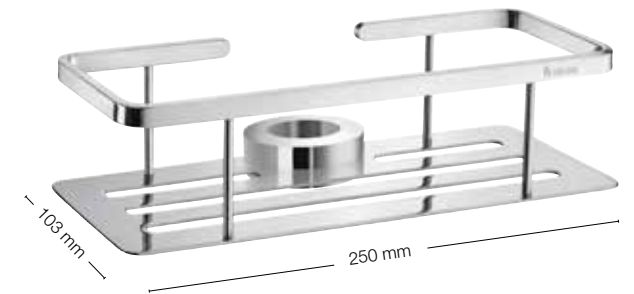

FK850

Bathroom Shelf for Grab Bar
Hylla för badkarshandtag
Hylde til badekarsgreb
Hylle til badekarhåndtak
Sarjan kanssa yhteensopiva hyllä
Ablage für LIVING Haltegriffsystem

FK856