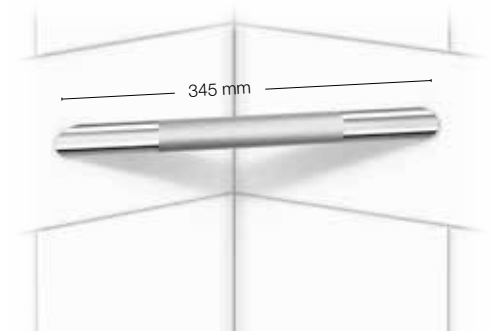

Hinged grab bar
Uppfällbart stödhandtag
Sammenklappelig støttehåndtag
Innfellbart støttehåndtak
Taivutettava Tukikahva
Stütz-Klappgriff
Max 150 kg

FK841

Footrest, corner
Fotstöd, hörn
Fodstøtte, hjørne
Fotstøtte, hjørne
Jalkatuki, kulmamalli
Fußstütze-Eckversion

Max 150 kg

FK841