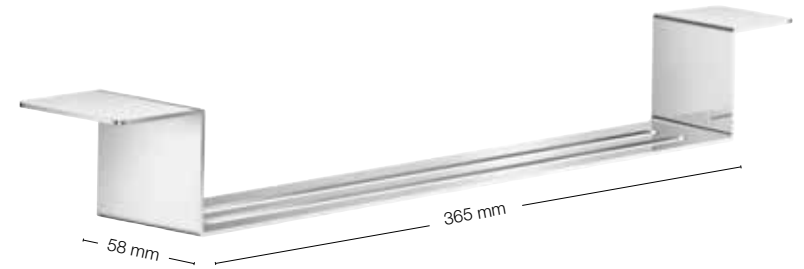

FK841

Footrest, corner
Fotstöd, hörn
Fodstøtte, hjørne
Fotstøtte, hjørne
Jalkatuki, kulmamalli
Fußstütze-Eckversion

Max 150 kg

FK841

LIVING | BATHROOM ACCESSORIES

FK850

FK850

Bathroom Shelf for Grab Bar
Hylla för badkarshandtag
Hylde til badekarsgreb
Hylle til badekarhåndtak
Sarjan kanssa yhteensopiva hyllä
Ablage für LIVING Haltegriffsystem