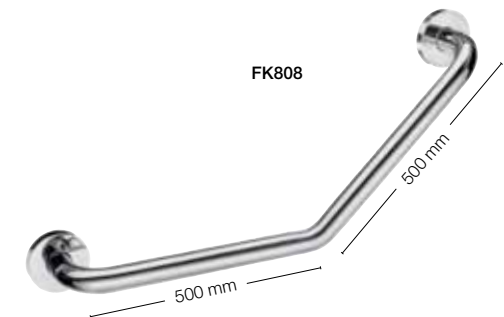

FK808

Note

Grab bars on this page can not be modified with other LIVING products.

Badkarshandtag på den här sidan går ej att bygga ihop med andra LIVING-produkter.

Badekarhåndtak på denne side kan ikke samles med andre LIVING-produkter.

Badekarsgreb på denne siden kan ikke settes sammen med andre LIVING-produkter.

Sivun tukikahvat eivät ole muokattavissa muiden LIVING sarjan tuotteiden kanssa.

Haltegriffe auf dieser Seite sind aus der Basic Serie und nicht veränderbar.