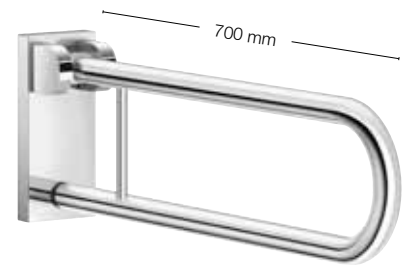

FK814/FK816 + FK820

FK814/FK816 + FK835 + FK815

LIVING | EXAMPLES

LIVING | BATHROOM ACCESSORIES

FK840

FK840

Hinged grab bar
Uppfällbart stödhandtag
Sammenklappelig støttehåndtag
Innfellbart støttehåndtak
Taivutettava Tukikahva
Stütz-Klappgriff
Max 150 kg